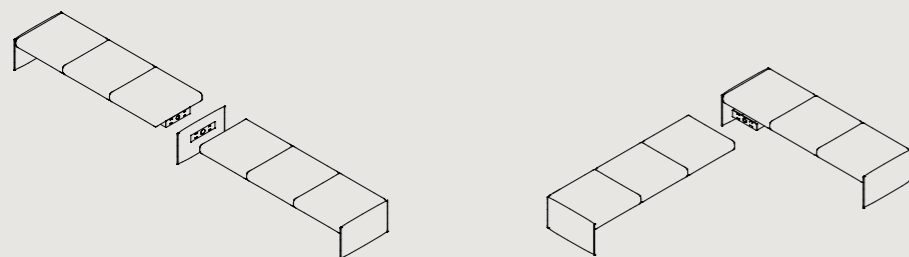

MB1
W 660 D 740 H 1020 S 440

MB2
W 1320 D 740 H 1020 S 440

MB3
W 1980 D 740 H 1020 S 44

DWELL - CONFIGURATIONS - HIGH-BACKS

HB1
W 660 D 740 H 1300 S 440

HB2
W 1320 D 740 H 1300 S 440

HB3
W 1980 D 740 H 1300 S 440

DWELL - CONFIGURATIONS - INTEGRATED TABLES

T-H
INTEGRATED TABLE
HALF
W 330 D 630 H 58

T-F
INTEGRATED TABLE
FULL
W 660 D 630 H 58

T-C
INTEGRATED TABLE
CORNER
W 660 D 645 H 58

DWELL - CONFIGURATIONS - JOINING OPTIONS

JOINER LEG
JL

JOINER CORNER
JC

DWELL - CONFIGURATIONS - LEG / ARMS

LEG
L
D 740 H 440

ARM
A
D 740 H 740

MID ARM
MA
D 740 H 1020

HIGH ARM
HA
D 740 H 1300

CORNER ARM
CA
D 740 H 740