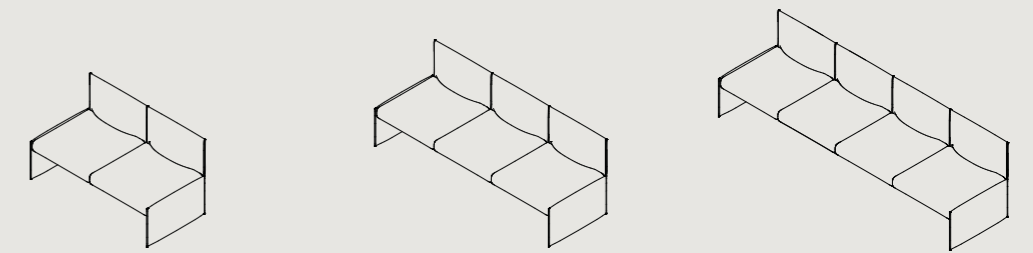

AVAILABLE TABLE TOP FINISHES

DIMENSIONS

DWELL OTTOMAN - BENCH SEAT

DO1 W 790 D 660 H 440
DO2 W 1450 D 660 H 440
DO3 W 2110 D 660 H 440
DO4 W 2770 D 660 H 440

DWELL OTTOMAN - INDIVIDUAL SEAT

DO2-IND W 1450 D 660 H 440
DO3-IND W 2110 D 660 H 440
DO4-IND W 2770 D 660 H 440

DWELL LOW-BACK - BACK ONLY - BENCH SEAT

DB1 W 790 D 740 H 740 S 440
DB2 W 1450 D 740 H 740 S 440
DB3 W 2110 D 740 H 740 S 440
DB4 W 2770 D 740 H 740 S 440

DWELL LOW-BACK - BACK ONLY - INDIVIDUAL SEAT

DB2-IND W 1450 D 740 H 740 S 440
DB3-IND W 2110 D 740 H 740 S 440
DB4-IND W 2770 D 740 H 740 S 440

DWELL LOW-BACK - CORNER / WITH SINGLE ARM - BENCH SEAT

DA1-R/L* W 790 D 740 H 740 S 440
DA2-R/L* W 1450 D 740 H 740 S 440
DA3-R/L* W 2110 D 740 H 740 S 440
DA4-R/L* W 2770 D 740 H 740 S 440

DWELL LOW-BACK - CORNER / WITH SINGLE ARM - INDIVIDUAL SEAT

JOINER LEG
JL

JOINER CORNER
JC

DWELL - CONFIGURATIONS - LEG / ARMS

LEG
L
D 740 H 440

ARM
A
D 740 H 740

MID ARM
MA
D 740 H 1020

HIGH ARM
HA
D 740 H 1300

CORNER ARM
CA
D 740 H 740