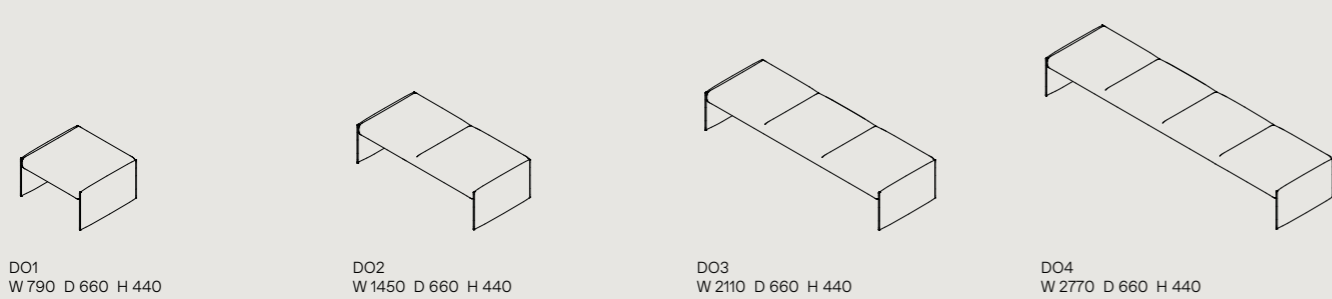

AVAILABLE TABLE TOP FINISHES

DIMENSIONS

DWELL OTTOMAN - BENCH SEAT

DO1 W 790 D 660 H 440
DO2 W 1450 D 660 H 440
DO3 W 2110 D 660 H 440
DO4 W 2770 D 660 H 440

DWELL OTTOMAN - INDIVIDUAL SEAT

DO2-IND W 1450 D 660 H 440
DO3-IND W 2110 D 660 H 440
DO4-IND W 2770 D 660 H 440

DWELL LOW-BACK - BACK ONLY - BENCH SEAT

DB1 W 790 D 740 H 740 S 440
DB2 W 1450 D 740 H 740 S 440
DB3 W 2110 D 740 H 740 S 440
DB4 W 2770 D 740 H 740 S 440

DWELL LOW-BACK - BACK ONLY - INDIVIDUAL SEAT

DB2-IND W 1450 D 740 H 740 S 440
DB3-IND W 2110 D 740 H 740 S 440
DB4-IND W 2770 D 740 H 740 S 440

DWELL - CONFIGURATIONS - INTEGRATED TABLES

T-H
INTEGRATED TABLE
HALF
W 330 D 630 H 58

T-F
INTEGRATED TABLE
FULL
W 660 D 630 H 58

T-C
INTEGRATED TABLE
CORNER
W 660 D 645 H 58

DWELL - CONFIGURATIONS - JOINING OPTIONS

JOINER LEG
JL

JOINER CORNER
JC

DWELL - CONFIGURATIONS - LEG / ARMS

LEG
L
D 740 H 440

ARM
A
D 740 H 740

MID ARM
MA
D 740 H 1020

HIGH ARM
HA
D 740 H 1300

CORNER ARM
CA
D 740 H 740