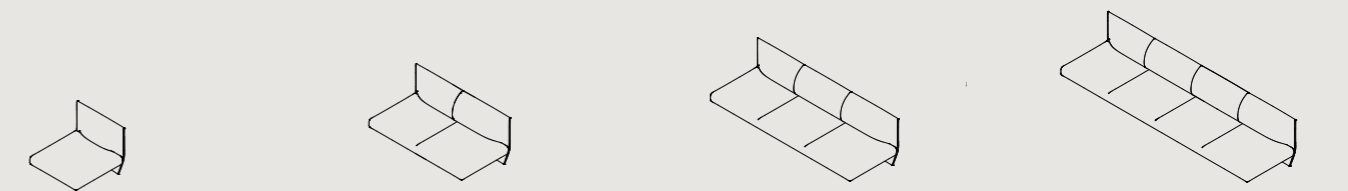

DHEL1-S/W-R/L*
W 790 D 1115/ 1190 H 1300 S 440

DHEL2-S/W-R/L*
W 1450 D 1115/ 1190 H 1300 S 440

DHEL3-S/W-R/L*
W 2110 D 1115/ 1190 H 1300 S 440

DWELL - CONFIGURATIONS - RAILS

1 SEATER
W 660 D 660

1.5 SEATER
W 990 D 660

2 SEATER
W 1320 D 660

2.5 SEATER
W 1650 D 660

3 SEATER
W 1980 D 660

3.5 SEATER
W 2310 D 660

4 SEATER
W 2640 D 660

4.5 SEATER
W 2970 D 660

DWELL - CONFIGURATIONS - SEATS

O1
W 660 D 660 H 440

O2
W 1320 D 660 H 440

O3
W 1980 D 660 H 440

O4
W 2640 D 660 H 440

DWELL - CONFIGURATIONS - LOW-BACKS

B1
W 660 D 740 H 740 S 440

B2
W 1320 D 740 H 740 S 440

B3
W 1980 D 740 H 740 S 440

B4
W 2640 D 740 H 740 S 440