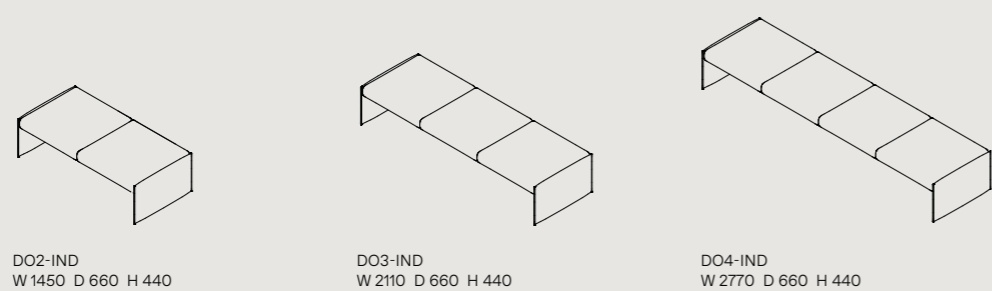

AVAILABLE TABLE TOP FINISHES

DIMENSIONS

DWELL OTTOMAN - BENCH SEAT

DO1 W 790 D 660 H 440
DO2 W 1450 D 660 H 440
DO3 W 2110 D 660 H 440
DO4 W 2770 D 660 H 440

DWELL OTTOMAN - INDIVIDUAL SEAT

DO2-IND W 1450 D 660 H 440
DO3-IND W 2110 D 660 H 440
DO4-IND W 2770 D 660 H 440

DWELL LOW-BACK - BACK ONLY - BENCH SEAT

DB1 W 790 D 740 H 740 S 440
DB2 W 1450 D 740 H 740 S 440
DB3 W 2110 D 740 H 740 S 440
DB4 W 2770 D 740 H 740 S 440

DWELL LOW-BACK - BACK ONLY - INDIVIDUAL SEAT

DB2-IND W 1450 D 740 H 740 S 440
DB3-IND W 2110 D 740 H 740 S 440
DB4-IND W 2770 D 740 H 740 S 440

DWELL - CONFIGURATIONS - INTEGRATED TABLES

T-H
INTEGRATED TABLE
HALF
W 330 D 630 H 58

T-F
INTEGRATED TABLE
FULL
W 660 D 630 H 58

T-C
INTEGRATED TABLE
CORNER
W 660 D 645 H 58

DWELL - CONFIGURATIONS - JOINING OPTIONS

JOINER LEG
JL

JOINER CORNER
JC

DWELL - CONFIGURATIONS - LEG / ARMS

LEG
L
D 740 H 440

ARM
A
D 740 H 740

MID ARM
MA
D 740 H 1020

HIGH ARM
HA
D 740 H 1300

CORNER ARM
CA
D 740 H 740