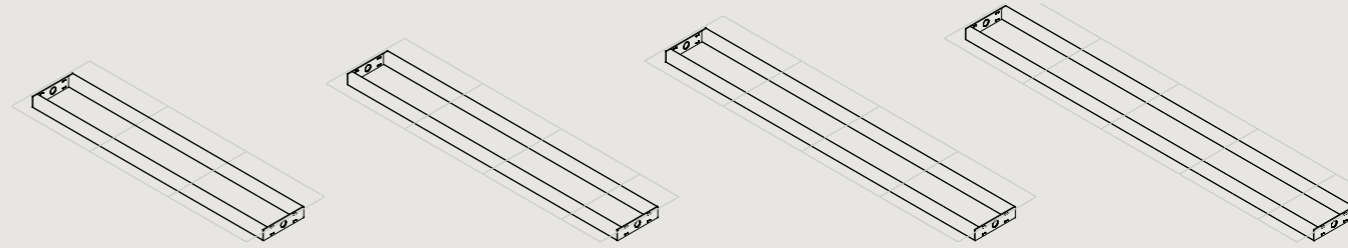

DHEL1-S/W-R/L*
W 790 D 1115/ 1190 H 1300 S 440

DHEL2-S/W-R/L*
W 1450 D 1115/ 1190 H 1300 S 440

DHEL3-S/W-R/L*
W 2110 D 1115/ 1190 H 1300 S 440

DWELL - CONFIGURATIONS - RAILS

1 SEATER
W 660 D 660

1.5 SEATER
W 990 D 660

2 SEATER
W 1320 D 660

2.5 SEATER
W 1650 D 660

3 SEATER
W 1980 D 660

3.5 SEATER
W 2310 D 660

4 SEATER
W 2640 D 660

4.5 SEATER
W 2970 D 660

DWELL - CONFIGURATIONS - SEATS

O1
W 660 D 660 H 440