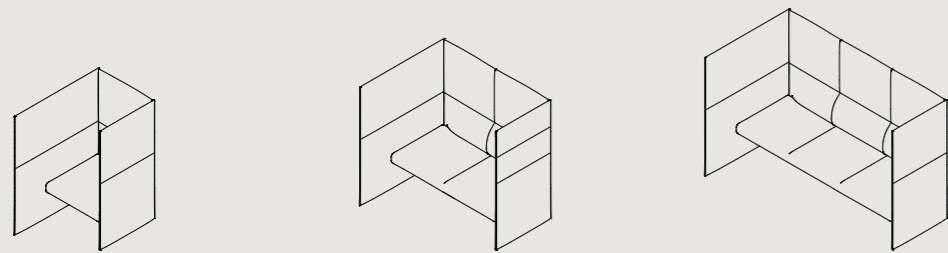

DML2
W 1450 D 740 H 1020 S 440

DML3
W 2110 D 740 H 1020 S 440

DWELL MID-BACK - LOUNGE WITH EXTENDED ARM- BENCH SEAT

DMEL1-S/W-R/L*
W 790 D 1115/1190 H 1020 S 440

DMEL2-S/W-R/L*
W 1450 D 1115/1190 H 1020 S 440

DMEL3-S/W-R/L*
W 2110 D 1115/1190 H 1020 S 440

DWELL HIGH-BACK - LOUNGE- BENCH SEAT

DHL1
W 790 D 740 H 1300 S 440

DHL2
W 1450 D 740 H 1300 S 440

DHL3
W 2110 D 740 H 1300 S 440

DWELL HIGH-BACK - BACK ONLY WITH EXTENDED ARM - BENCH SEAT

DHEL1-S/W-R/L*
W 790 D 1115/ 1190 H 1300 S 440

DHEL2-S/W-R/L*
W 1450 D 1115/ 1190 H 1300 S 440

DHEL3-S/W-R/L*
W 2110 D 1115/ 1190 H 1300 S 440

DWELL - CONFIGURATIONS - RAILS

1 SEATER
W 660 D 660

1.5 SEATER
W 990 D 660