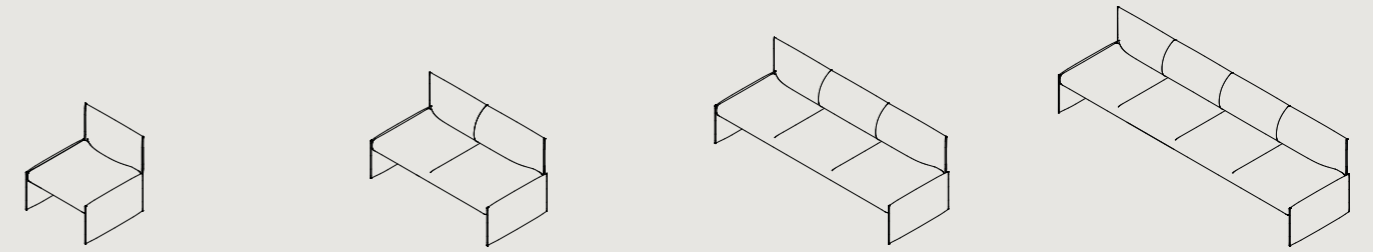

AVAILABLE TABLE TOP FINISHES

DIMENSIONS

DWELL OTTOMAN - BENCH SEAT

DO1 W 790 D 660 H 440
DO2 W 1450 D 660 H 440
DO3 W 2110 D 660 H 440
DO4 W 2770 D 660 H 440

DWELL OTTOMAN - INDIVIDUAL SEAT

DO2-IND W 1450 D 660 H 440
DO3-IND W 2110 D 660 H 440
DO4-IND W 2770 D 660 H 440

DWELL LOW-BACK - BACK ONLY - BENCH SEAT

DB1 W 790 D 740 H 740 S 440
DB2 W 1450 D 740 H 740 S 440
DB3 W 2110 D 740 H 740 S 440
DB4 W 2770 D 740 H 740 S 440

DWELL LOW-BACK - BACK ONLY - INDIVIDUAL SEAT

DB2-IND W 1450 D 740 H 740 S 440
DB3-IND W 2110 D 740 H 740 S 440
DB4-IND W 2770 D 740 H 740 S 440

JOINER LEG
JL

JOINER CORNER
JC

DWELL - CONFIGURATIONS - LEG / ARMS

LEG
L
D 740 H 440

ARM
A
D 740 H 740

MID ARM
MA
D 740 H 1020

HIGH ARM
HA
D 740 H 1300

CORNER ARM
CA
D 740 H 740