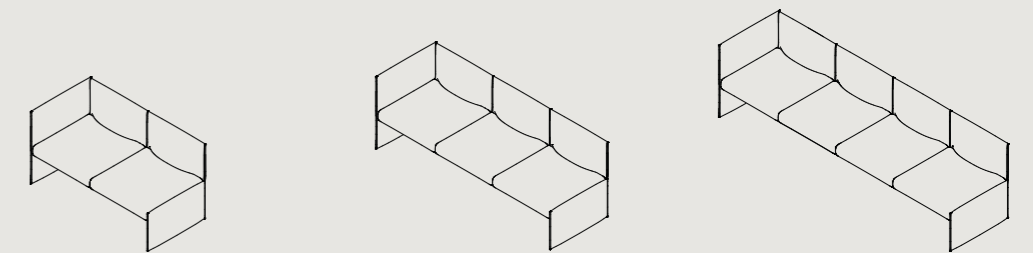

AVAILABLE TABLE TOP FINISHES

DIMENSIONS

DWELL OTTOMAN - BENCH SEAT

DO1 W 790 D 660 H 440
DO2 W 1450 D 660 H 440
DO3 W 2110 D 660 H 440
DO4 W 2770 D 660 H 440

DWELL OTTOMAN - INDIVIDUAL SEAT

DO2-IND W 1450 D 660 H 440
DO3-IND W 2110 D 660 H 440
DO4-IND W 2770 D 660 H 440

DWELL LOW-BACK - BACK ONLY - BENCH SEAT

DB1 W 790 D 740 H 740 S 440
DB2 W 1450 D 740 H 740 S 440
DB3 W 2110 D 740 H 740 S 440
DB4 W 2770 D 740 H 740 S 440

DWELL LOW-BACK - BACK ONLY - INDIVIDUAL SEAT

DB2-IND W 1450 D 740 H 740 S 440
DB3-IND W 2110 D 740 H 740 S 440
DB4-IND W 2770 D 740 H 740 S 440

DWELL LOW-BACK - CORNER / WITH SINGLE ARM - BENCH SEAT

DA1-R/L* W 790 D 740 H 740 S 440
DA2-R/L* W 1450 D 740 H 740 S 440
DA3-R/L* W 2110 D 740 H 740 S 440
DA4-R/L* W 2770 D 740 H 740 S 440

DWELL LOW-BACK - CORNER / WITH SINGLE ARM - INDIVIDUAL SEAT

JOINER LEG
JL

JOINER CORNER
JC

DWELL - CONFIGURATIONS - LEG / ARMS

LEG
L
D 740 H 440

ARM
A
D 740 H 740

MID ARM
MA
D 740 H 1020

HIGH ARM
HA
D 740 H 1300

CORNER ARM
CA
D 740 H 740