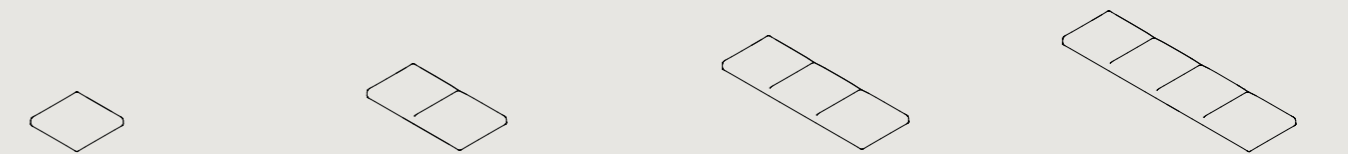

2 SEATER
W 1320 D 660

2.5 SEATER
W 1650 D 660

3 SEATER
W 1980 D 660

3.5 SEATER
W 2310 D 660

4 SEATER
W 2640 D 660

4.5 SEATER
W 2970 D 660

DWELL - CONFIGURATIONS - SEATS

O1
W 660 D 660 H 440

O2
W 1320 D 660 H 440

O3
W 1980 D 660 H 440

O4
W 2640 D 660 H 440

DWELL - CONFIGURATIONS - LOW-BACKS

B1
W 660 D 740 H 740 S 440

B2
W 1320 D 740 H 740 S 440

B3
W 1980 D 740 H 740 S 440

B4
W 2640 D 740 H 740 S 440