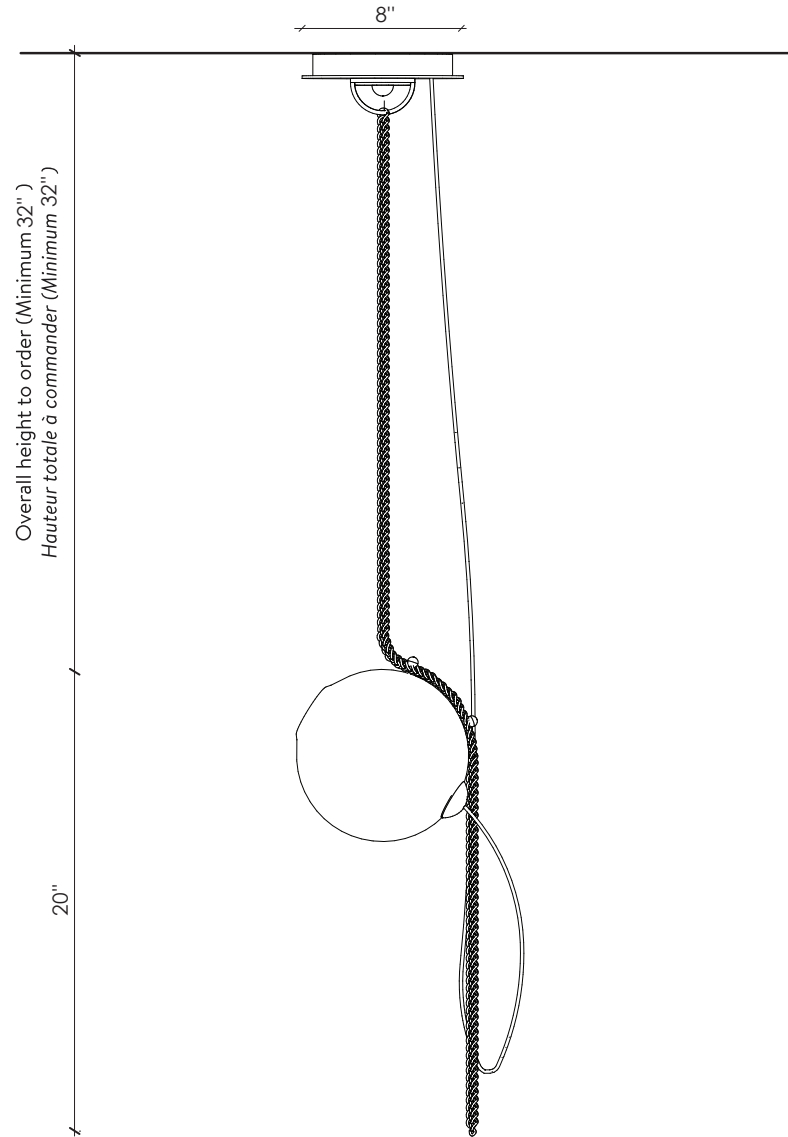

LAROSE
GUYON

ABYSSE-01

FRONT VIEW
VUE DE FACE

LAROSE
GUYON

+1 450.583.5335
INFO@LAROSEGUYON.COM
621 MARIE-VICTORIN
VERCHÈRES, QUÉBEC
CANADA, JOL 2R0

HANDMADE
IN CANADA

SPÉCIFICATIONS

DIMENSIONS

ABYSSE-01

8" X 8" X 20" H

Minimum overall height 32"

Hauteur totale minimum 32"

CHAINS

Not adjustable / Overall height to order,
up to 120" included.

*Non ajustable / Hauteur totale à commander,
jusqu'à 120" inclus.*

SHADE / DIFFUSEUR

8" Hand blown glass ball

Globe 8" de verre soufflé à la main

SOURCE

Dimmable integrated LED / *DEL intégré dimmable*

INPUT: 120V

Tri-Mode Dimming™ :

TRIAC, ELV & 0-10 V (Upon Request /