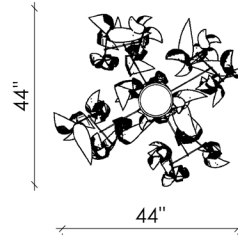

## DIMENSIONS

SAULE-L-01

44" X 44" X 88" H

Overall height / Hauteur totale minimum 92"

## HEIGHT / HAUTEUR

The chain is not adjustable / The overall height needs to be ordered. The height from the top of the fixture to the ceiling increases every 3", up to 120" included.

*La chaîne n'est pas ajustable / La hauteur totale doit être commandée. La hauteur entre le haut du luminaire et le plafond augmente tous les 3", jusqu'à 120" inclus.*