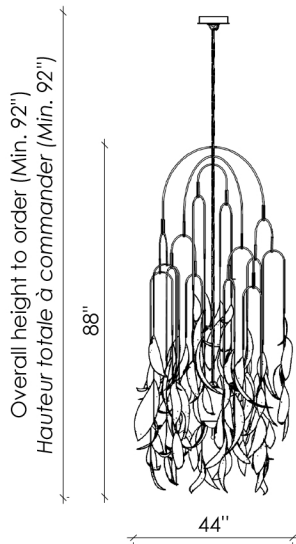

## DIMENSIONS

SAULE-L-01

44" X 44" X 88" H

Overall height / Hauteur totale minimum 92"

## HEIGHT / HAUTEUR

The chain is not adjustable / The overall height needs to be ordered. The height from the top of the fixture to the ceiling increases every 3", up to 120" included.

*La chaîne n'est pas ajustable / La hauteur totale doit être commandée. La hauteur entre le haut du luminaire et le plafond augmente tous les 3", jusqu'à 120" inclus.*

## SHADE / DIFFUSEUR

8" x 10" Hand blown glass ball

*Globe 8" x 10" de verre soufflé à la main*