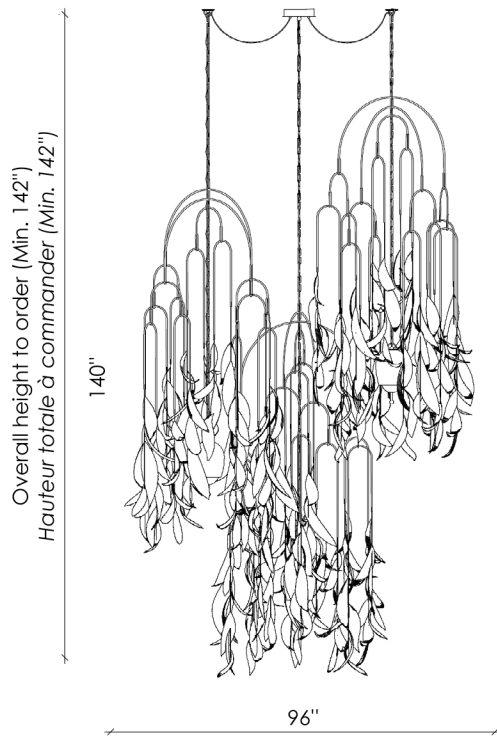

SAULE-L-03

DIMENSIONS

SAULE-L-03

96" X 96" X 140" H

Overall height / Hauteur totale minimum 142"

HEIGHT / HAUTEUR

The chain is not adjustable / The overall height needs to be ordered. The height from the top of the fixture to the ceiling increases every 3", up to 120" included.

La chaîne n'est pas ajustable / La hauteur totale doit être commandée. La hauteur entre le haut du luminaire et le plafond augmente tous les 3", jusqu'à 120" inclus.

FINISHES / FINIS

Aged Brass
Laiton Antique

Brass fiber leaf
Feuille en tissu de laiton

Pinkish hand blown glass
Verre soufflé à la main rosé

SHADE / DIFFUSEUR

8" x 10" Hand blown glass ball

Globe 8" x 10" de verre soufflé à la main

SOURCE

Dimmable integrated LED / DEL intégré dimmable
120V or 0-10V Upon Request / Sur demande
2700K (Dim-to-Warm 2200K to 2700K)