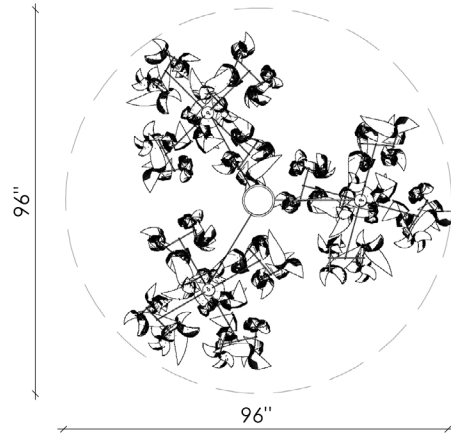

SAULE-L-03

DIMENSIONS

SAULE-L-03

96" X 96" X 140" H

Overall height / Hauteur totale minimum 142"

HEIGHT / HAUTEUR

The chain is not adjustable / The overall height needs to be ordered. The height from the top of the fixture to the ceiling increases every 3", up to 120" included.

La chaîne n'est pas ajustable / La hauteur totale doit être commandée. La hauteur entre le haut du luminaire et le plafond augmente tous les 3", jusqu'à 120" inclus.

FINISHES / FINIS

Aged Brass
Laiton Antique

Brass fiber leaf
Feuille en tissu de laiton

Pinkish hand blown glass
Verre soufflé à la main rosé

SHADE / DIFFUSEUR

8" x 10" Hand blown glass ball

Globe 8" x 10" de verre soufflé à la main

SOURCE

Dimmable integrated LED / DEL intégré dimmable
120V or 0-10V Upon Request / Sur demande
2700K (Dim-to-Warm 2200K to 2700K)