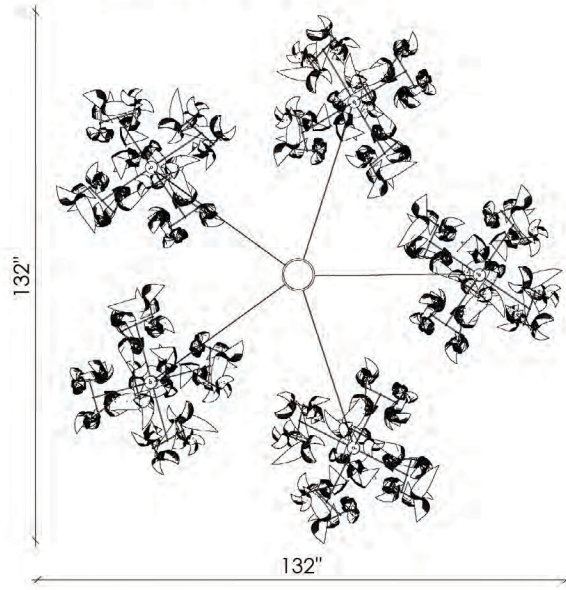

SAULE-L-05

LAROSE
GUYON

HANDMADE
IN CANADA

twentieth

323.904.1200 www.twentieth.net sales@twentieth.net

DIMENSIONS

SAULE-L-05

132" X 132" X 168" H

Overall height / Hauteur totale minimum 170"

HEIGHT / HAUTEUR

The chain is not adjustable / The overall height needs to be ordered. The height from the top of the fixture to the ceiling increases every 3", up to 120" included.

La chaîne n'est pas ajustable / La hauteur totale doit être commandée. La hauteur entre le haut du luminaire et le plafond augmente tous les 3", jusqu'à 120" inclus.

FINISHES / FINIS

Aged Brass
Laiton Antique

2700K (Dim-to-Warm 2200K to 2700K)

SAULE-01: 600 Lumens / 10W Constant current driver / Transformateur à courant constant de 10W

SAULE-03: 1200 Lumens / 15W Constant current driver / Transformateur à courant constant de 15W