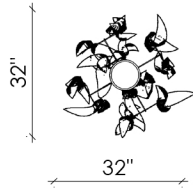

SAULE-S-01

DIMENSIONS

SAULE-S-01

32" X 32" X 46" H

Overall height / Hauteur totale minimum 50"

HEIGHT / HAUTEUR

The chain is not adjustable / The overall height needs to be ordered. The height from the top of the fixture to the ceiling increases every 3", up to 120" included.

La chaîne n'est pas ajustable / La hauteur totale doit être commandée. La hauteur entre le haut du luminaire et le plafond augmente tous les 3", jusqu'à 120" inclus.

FINISHES / FINIS

Aged Brass
Laiton Antique

Brass fiber leaf
Feuille en tissu de laiton

Pinkish hand blown glass
Verre soufflé à la main rosé

SHADE / DIFFUSEUR

8" x 10" Hand blown glass ball

Globe 8" x 10" de verre soufflé à la main

SOURCE

Dimmable integrated LED / DEL intégré dimmable
120V or 0-10V Upon Request / Sur demande
2700K (Dim-to-Warm 2200K to 2700K)