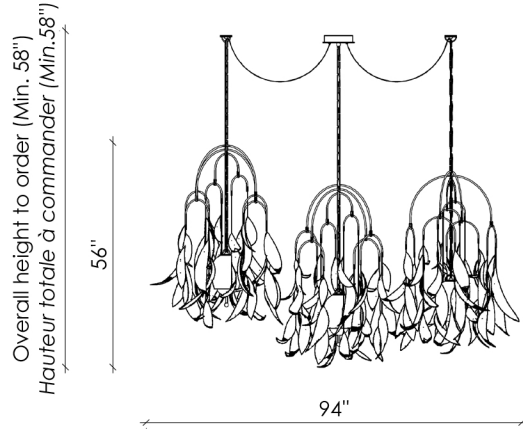

## DIMENSIONS

SAULE-S-03

92" X 44" X 56" H

Overall height / Hauteur totale minimum 58"

## HEIGHT / HAUTEUR

The chain is not adjustable / The overall height needs to be ordered. The height from the top of the fixture to the ceiling increases every 3", up to 120" included.

La chaîne n'est pas ajustable / La hauteur totale doit être commandée. La hauteur entre le haut du luminaire et le plafond augmente tous les 3", jusqu'à 120" inclus.

## SHADE / DIFFUSEUR

8" x 10" Hand blown glass ball

Globe 8" x 10" de verre soufflé à la main