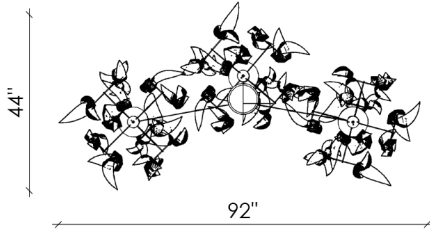

## DIMENSIONS

SAULE-S-03

92" X 44" X 56" H

Overall height / Hauteur totale minimum 58"

## HEIGHT / HAUTEUR

The chain is not adjustable / The overall height needs to be ordered. The height from the top of the fixture to the ceiling increases every 3", up to 120" included.

La chaîne n'est pas ajustable / La hauteur totale doit être commandée. La hauteur entre le haut du luminaire et le plafond augmente tous les 3", jusqu'à 120" inclus.