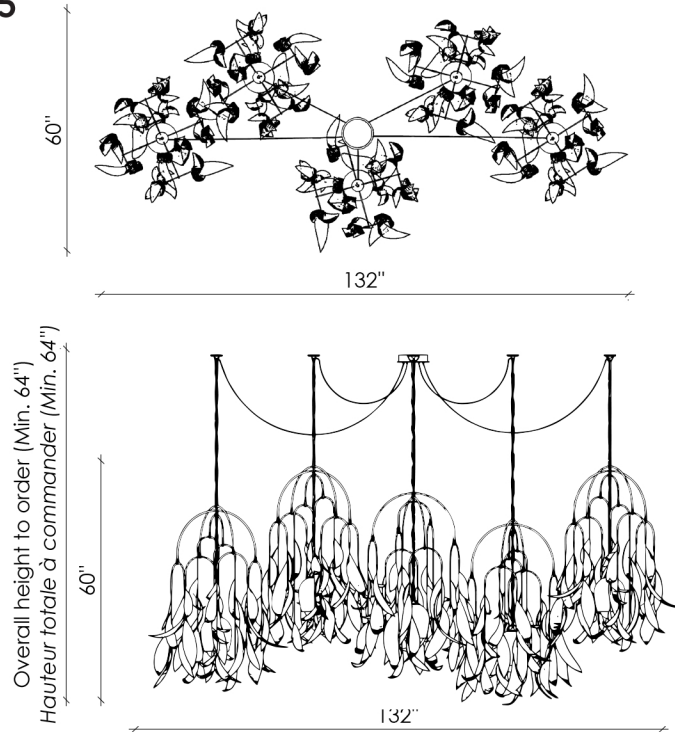

### DIMENSIONS

#### SAULE-S-05

132" X 60" X 60" H

Overall height / Hauteur totale minimum 64"

### HEIGHT / HAUTEUR

The chain is not adjustable / The overall height needs to be ordered. The height from the top of the fixture to the ceiling increases every 3", up to 120" included.

*La chaîne n'est pas ajustable / La hauteur totale doit être commandée. La hauteur entre le haut du luminaire et le plafond augmente tous les 3", jusqu'à 120" inclus.*

### SHADE / DIFFUSEUR

8" x 10" Hand blown glass ball

*Globe 8" x 10" de verre soufflé à la main*