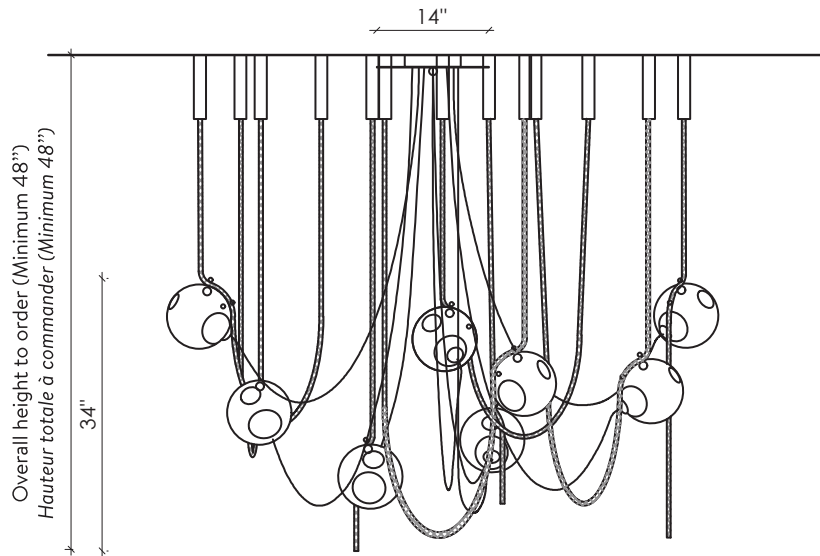

ABYSSE-05-S

TOP VIEW
VUE DE DESSUS

FRONT VIEW
VUE DE FACE

LAROSE
GUYON

twentieth
www.twentieth.net
sales@twentieth.net
323.904.1200

ABYSSE-08-L

TOP VIEW
VUE DE DESSUS

FRONT VIEW
VUE DE FACE

LAROSE
GUYON

HANDMADE
IN CANADA

twentieth
www.twentieth.net
sales@twentieth.net
323.904.1200

ABYSSE-08-S

TOP VIEW
VUE DE DESSUS

FRONT VIEW
VUE DE FACE

LAROSE
GUYON

twentieth
www.twentieth.net
sales@twentieth.net
323.904.1200