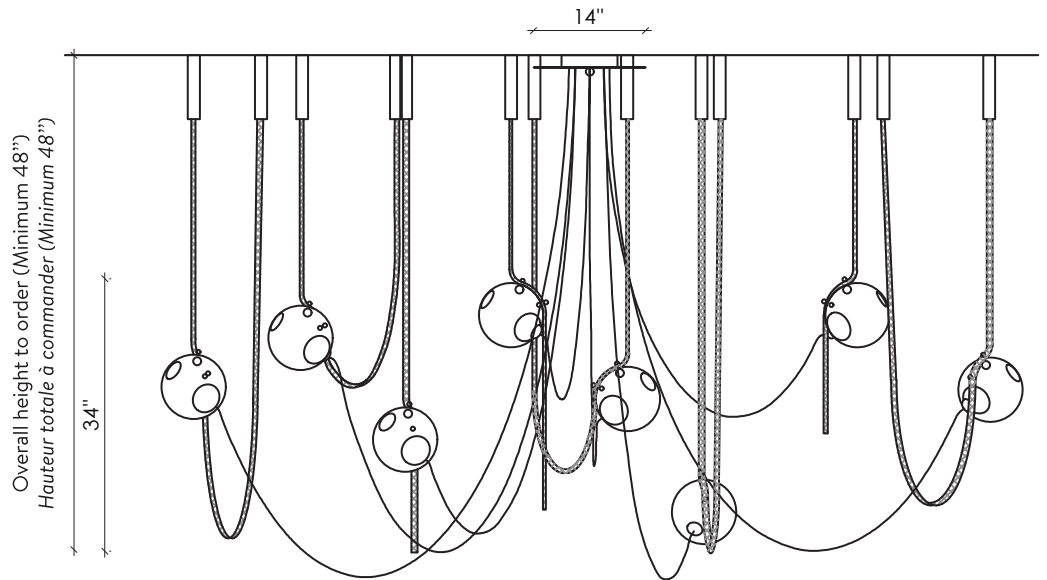

ABYSSE-05-S

TOP VIEW
VUE DE DESSUS

FRONT VIEW
VUE DE FACE

LAROSE
GUYON

twentieth
www.twentieth.net
sales@twentieth.net
323.904.1200

ABYSSE-08-L

TOP VIEW
VUE DE DESSUS

FRONT VIEW
VUE DE FACE

LAROSE
GUYON

HANDMADE
IN CANADA

twentieth
www.twentieth.net
sales@twentieth.net
323.904.1200

ABYSSE-08-S

TOP VIEW
VUE DE DESSUS

FRONT VIEW
VUE DE FACE

LAROSE
GUYON

twentieth
www.twentieth.net
sales@twentieth.net
323.904.1200