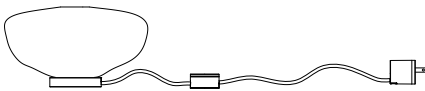

**TABLE LIGHT**

± Ø165

28t

Ø190 - 215

38Vt

100 - 150

57t

± 230 - 380