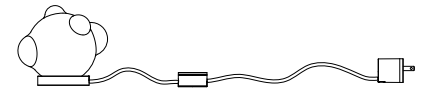

**TABLE LIGHT**

± Ø165

28t

Ø190 - 215

38Vt

100 - 150

57t

± 230 - 380