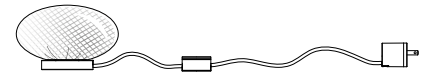

84Vt

± 190