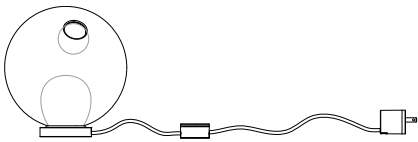

TABLE LIGHT $\pm \text{Ø}165$ 

28t

 $\text{Ø}190 - 215$ 

38Vt

 $100 - 150$ 

57t

 $\pm 230 - 380$ 

73t