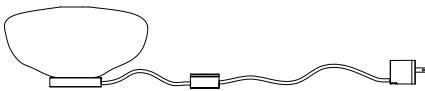

TABLE LIGHT $\pm \text{Ø}165$ 

28t

 $\text{Ø}190 - 215$ 

38Vt

 $100 - 150$ 

57t

 $\pm 230 - 380$ 

73t