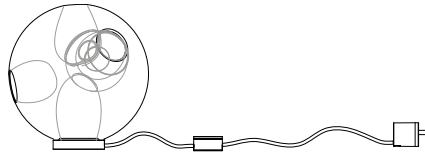

TABLE LIGHT $\pm \text{Ø}165$ 

28t

 $\text{Ø}190 - 215$ 

38Vt

 $100 - 150$ 

57t

 $\pm 230 - 380$ 

73t