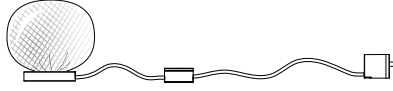

84t

$\pm \text{Ø}135$