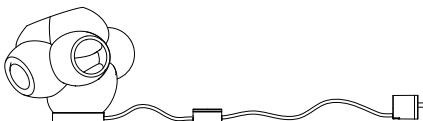

100t

$\pm \text{Ø}140 - 160\text{mm}$