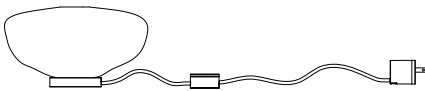

TABLE LIGHT

± Ø165

28t

Ø190 - 215

38Vt

100 - 150

57t

± 230 - 380