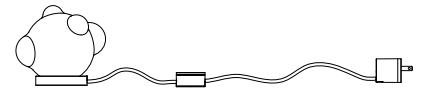

TABLE LIGHT

± Ø165

28t

Ø190 - 215

38Vt

100 - 150

57t

± 230 - 380