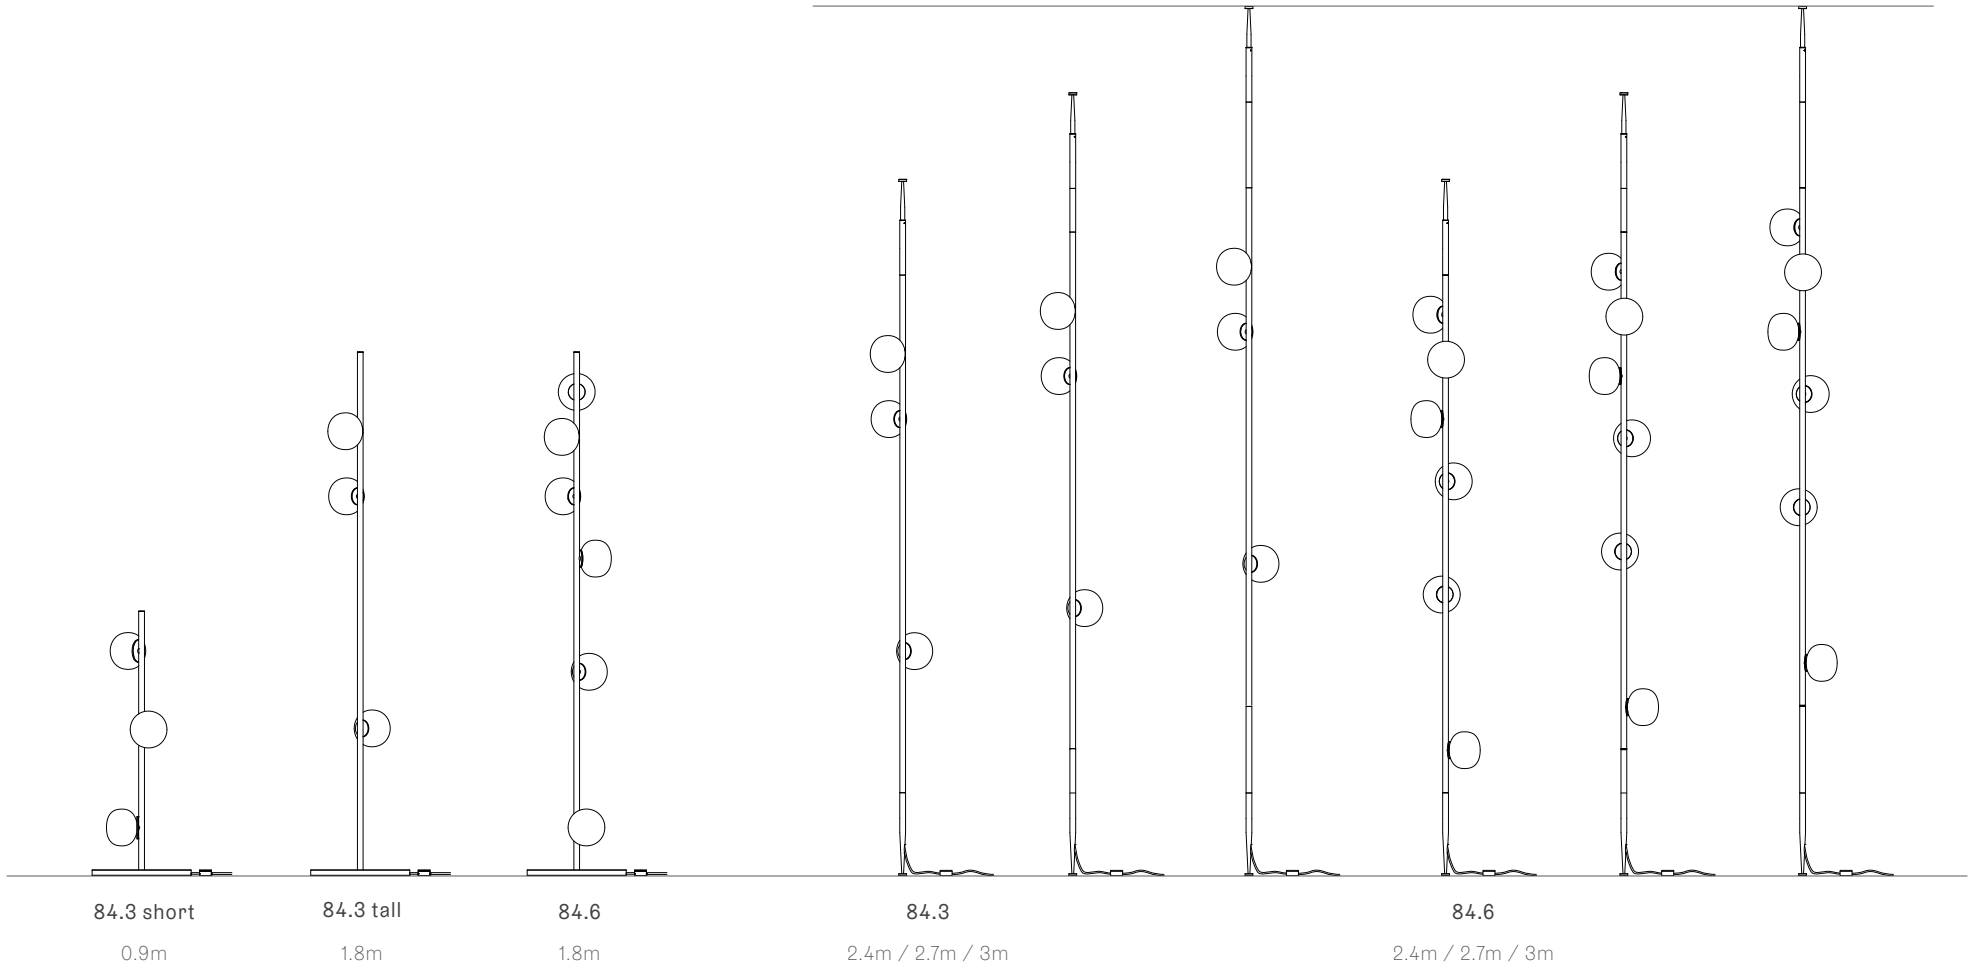

Floor

Column