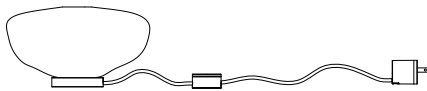

TABLE LIGHT

± Ø165

28t

Ø190 - 215

38Vt

100 - 150

57t

± 230 - 380