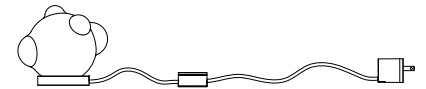

TABLE LIGHT

± Ø165

28t

Ø190 - 215

38Vt

100 - 150

57t

± 230 - 380