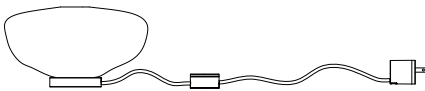

TABLE LIGHT

± Ø165

28t

Ø190 - 215

38Vt

100 - 150

57t

± 230 - 380

73t

± Ø100 - 120

84t

± Ø135

84Vt

± 190

100t

± Ø140 - 160mm